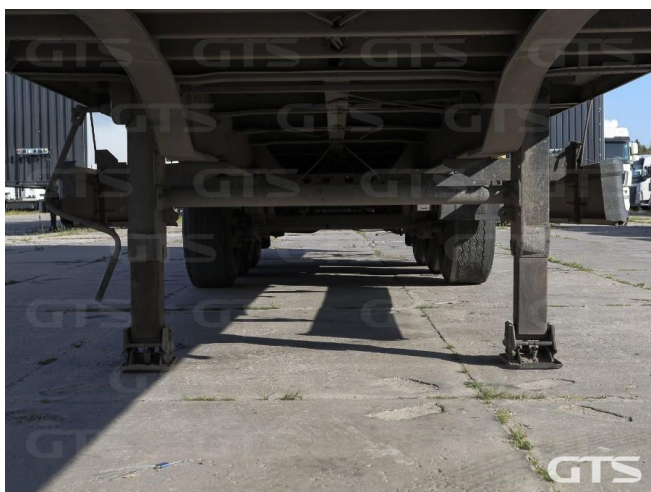

Шторный полуприцеп

Kassbohrer XS 2018 г/в

Основные характеристики

Длина: 13.6	Склад: Москва север
Количество осей: 3	Марка осей: BPW
Тормоза: Дисковые	Задний портал: Ворота
Тип: Шторный	Держатель для двух запасных колес
Инструментальный ящик	Обмен техники по схеме trade-in
ABS	Кредит или лизинг в день обращения

Техническое описание

Год изготовления: 2018

Изготовитель: Турция

Разрешенная максимальная масса, кг: 39 000

Масса без нагрузки, кг: 6 600

Грузоподъемность, кг: 33 000

Оси: BPW

Тип тормозов: Дисковые

Подвеска: Полурессорная

Дополнительная информация

Шторный полуприцеп Kassbohrer XS 2018 г/в

Оригинал ПТС

3 оси

Грузоподъемность, кг: 32 765

Цена указана с НДС

- Обрешетка: Дерево
- Армированный тент
- Покупался в собственность у GTS
- Единственный владелец